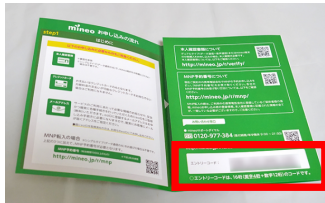

エントリーパッケージってどんなもの？

「エントリーパッケージ」で申込の際、どのような流れになるのかをご紹介します。

エントリーパッケージとは

販売店から「エントリーコードが記載された台紙」を購入し、台紙に記載されたエントリーコードを使いお客様自身がウェブサイトから開通手続きを行う方法です。

お手続きの流れ

1. エントリーパッケージ送付

当社より下記のようなエントリーパッケージをお送りいたします。（※各社によって異なります。イメージです）

この時点でSIMは同封されておりません。

このような形で台紙のどこかに「エントリーコード」が記載されています。

2. パッケージに記載のあるWebサイトへアクセスする

パッケージのお手続きの流れに従い、指定のサイトへアクセスください。（※下記はイメージです）

お手続きの流れ

1. 下記のWebサイトにアクセスして下さい。

<https://examplexxxx.co.jp>

2. 画面の内容に従いエントリーコードを入力してください。

12345678999